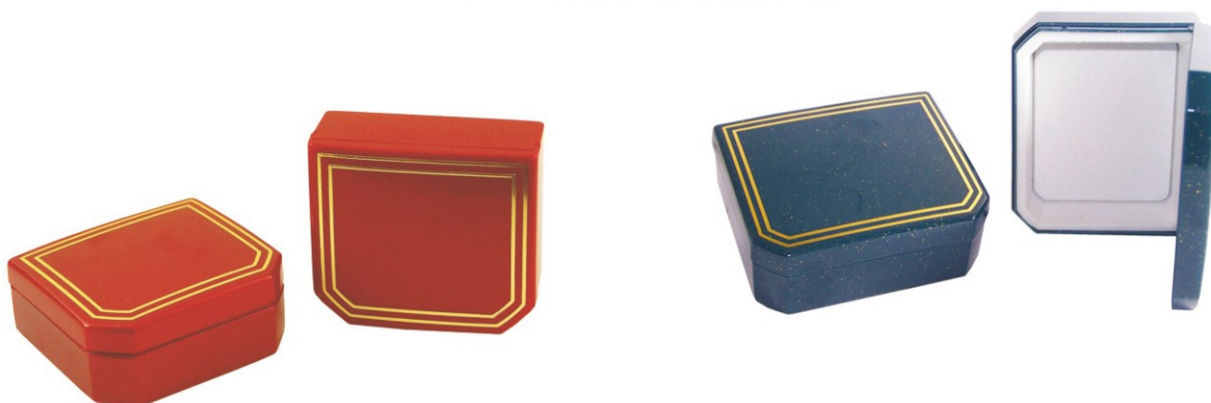

*Catalogo
Astucci e
Portarosari*

01.0012

L 4.5 x p 4 cm

Confezione da 24 pezzi

Avion - Rosso

S01.215F

L 9.4 x h 5.3 cm

Confezione da 12 pezzi

S01.60F

L 7 x h 5.5 cm

Con interno estraibile

Confezione da 12 pezzi

01.ACBO

L 4.5 x L 6.5 x H 2.5 cm

Confezione da 10 pezzi

01.ACBL

L 4.5 x L 6.5 x H 2.5 cm

Confezione da 10 pezzi

01.3X3
L 3 x L 3 cm

01.5X5
L 4,5 x L 4,5 cm

01.6X4S
L 6 x L 4 cm

01.7X5S
L 7 x L 5 cm

Scatolina portarosario
Gesù Confido in Te

01.BOX2
L 4 x H 6 x P 3