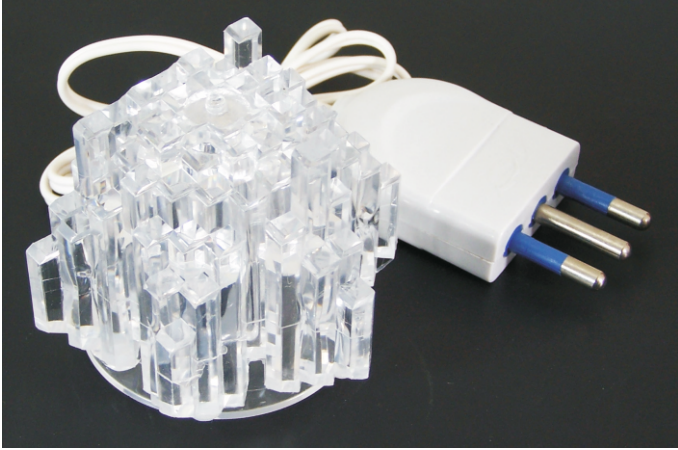

**Catalogo  
Lumini elettrici  
e Lumetti**

21.ELBRO  
con interruttore  
luce intermittente  
ROSSA  
IMPERMEABILE DURATA  
12 MESI

H cm 15 x L cm 7

FIAMMA  
VETRO

H cm 10

L cm 3

**21.ELBR3BIA**  
 con interruttore  
 luce tremolante  
**ROSSA**  
 durata 60 giorni

## LUMINI

**21.CA01R**  
con interruttore e  
luce fissa ROSSA  
L cm 3 X H cm 9

**21.CA01B**  
con interruttore e  
luce fissa ROSSA  
L cm 3 X H cm 9

H 8

**A21.LF**

## Lucciole

**A21.LB**

H 9

**A21.L1007**  
B 6 X H 6

**A21.BV10**  
B 8 X H 9

**Legno**