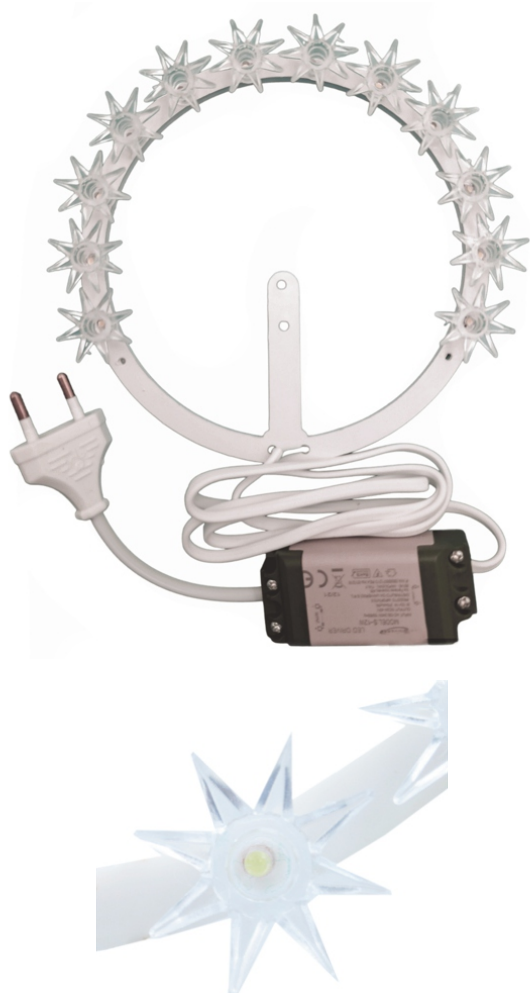

Catalogo
**STELLARI
LUMINOSI**

Catalogo STELLARI LED Luce calda

A21.S08LEDC
diametro 8

A21.S10LEDC
diametro 10

A21.S12LEDC
diametro 12

A21.S14LEDC
diametro 14

A21.S16LEDC
diametro 16

A21.S18LEDC
diametro 18

A21.S20LEDC
diametro 20

Catalogo STELLARI LED Luce fredda

A21.S08LED
diametro 8

A21.S10LED
diametro 10

A21.S12LED
diametro 12

A21.S14LED
diametro 14

A21.S16LED
diametro 16

A21.S18LED
diametro 18

A21.S20LED
diametro 20

Catalogo STELLARI LED Luce BLU

A21.S08LEDB
diametro 8

A21.S10LEDB
diametro 10

A21.S12LEDB
diametro 12

A21.S14LEDB
diametro 14

A21.S16LEDB
diametro 16

A21.S18LEDB
diametro 18

A21.S20
diametro 20