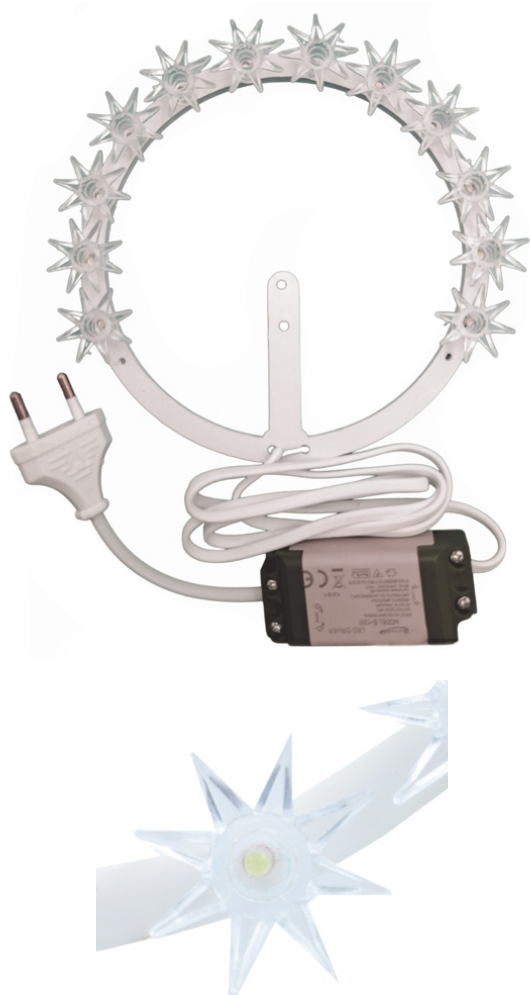

Catalogo
**STELLARI
LUMINOSI**

Catalogo STELLARI LED Luce calda

A21.S08LEDC
diametro 8

A21.S10LEDC
diametro 10

A21.S12LEDC
diametro 12

A21.S14LEDC
diametro 14

A21.S16LEDC
diametro 16

A21.S18LEDC
diametro 18

A21.S20LEDC
diametro 20

Catalogo STELLARI LED Luce fredda

A21.S08LED
diametro 8

A21.S10LED
diametro 10

A21.S12LED
diametro 12

A21.S14LED
diametro 14

A21.S16LED
diametro 16

A21.S18LED
diametro 18

A21.S20LED
diametro 20

Catalogo STELLARI LED Luce BLU

A21.S08LEDB
diametro 8

A21.S10LEDB
diametro 10

A21.S12LEDB
diametro 12

A21.S14LEDB
diametro 14

A21.S16LEDB
diametro 16

A21.S18LEDB
diametro 18

A21.S20
diametro 20