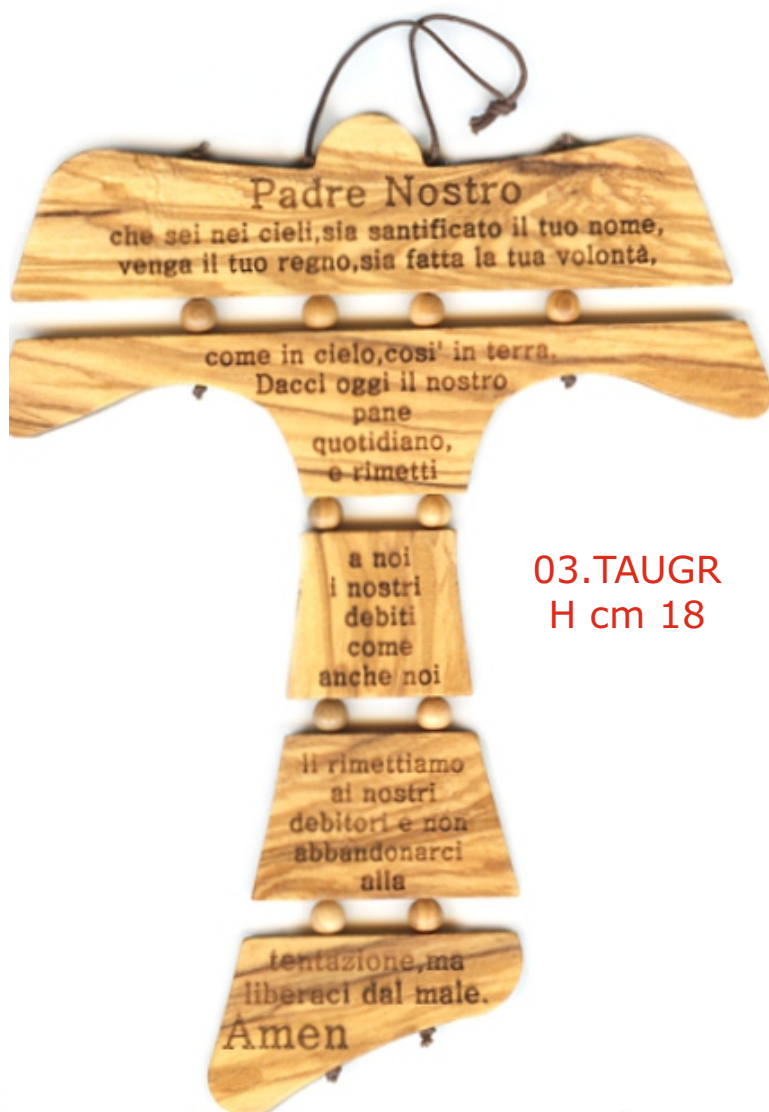

*Catalogo  
Croci*

Made in Italy

*Corpo in resina*

Altezza Croce in legno cm 50  
Altezza Corpo cm 30

03.CR25X50

Made in Italy

Altezza Croce in legno cm 60  
Altezza Corpo cm 35

03.CR35X60

Altezza Croce in legno cm 90  
Altezza Corpo cm 45

03.CR45  
solo corpo

03.CR55X90

03.TAUPI  
H cm 11

03.TAUGR  
H cm 18

03.TAUCBR  
H cm 12

Made in Italy

03.MP17  
H cm 17

CON BASE  
03.BMP17  
H cm 20

03.MWS25  
H cm 25

Made in Italy

03.MP20  
H cm 20

*Resina  
bagno argento*

Made in Italy

15.4356  
L 22 x H 29

15.4357  
L 29 x H 34

*Croci San Damiano*  
**LEGNO**

A03.SDC32X42

A03.SDC50X70

A03.SD70X100