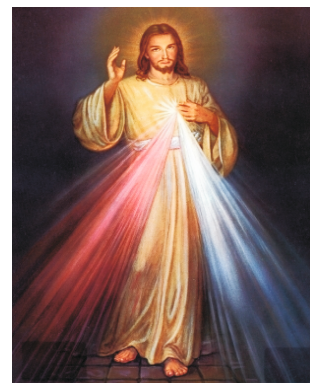

N° 238

A05.TT10x15

*Tavola in legno
di abete antichizzato*

A05.TAVD11X16

Legno massello in essenza di abete
spessore mm 15

Profilo

N° 204

N° 179