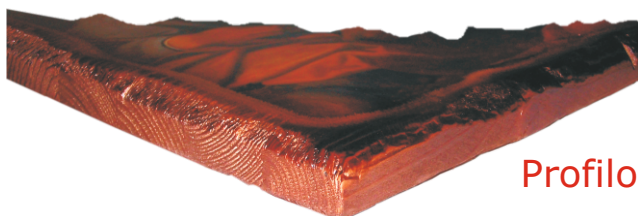

N° 238

A05.TT10x15

*Tavola in legno
di abete antichizzato*

A05.TAVD11X16

Legno massello in essenza di abete
spessore mm 15

Profilo

N° 204

N° 179