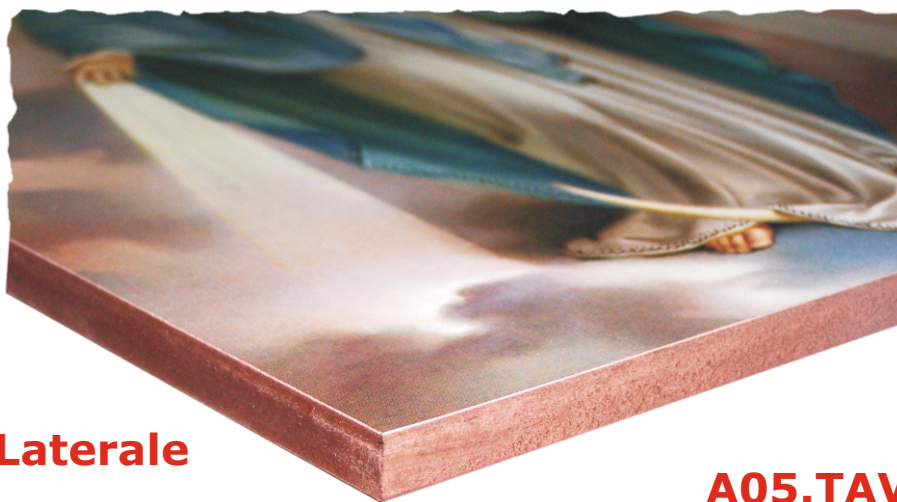

Profilo Laterale

A05.TAV30X40

Tavola in MDF spessore da 10 mm

***Tavoletta liscia
economica***

A05.TT10x15

N° 1

N° 3

N° 11